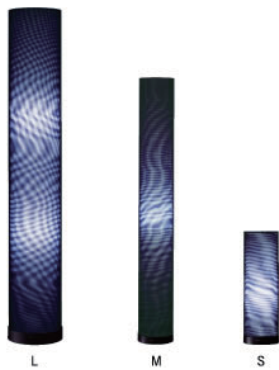

### ビターゴールド

派手すぎない落ち着いたゴールド。  
ブラウン系の優しい輝きは和との相性も良く、  
幅広いシーンでの用途を想像させます。

L	63,000円(税込) 交換シェード33,600円(税込) φ200mm×h1200mm 電球形蛍光ランプ13W (60W形) ×2
M	31,500円(税込) φ130mm×h950mm 電球形蛍光ランプ13W (60W形) ×1
S	16,800円(税込) φ130mm×h400mm 電球形蛍光ランプ 8W (40W形) ×1

### オリエンタルレッド

温かみと渋さを兼ね備えた朱色の表情が特徴的です。  
シックな空間や、アジアテイストの空間に映えます。

L	63,000円 (税込) 交換シェード33,600円 (税込) φ200mm×h1200mm 電球形蛍光ランプ13W (60W形) ×2
M	31,500円 (税込) φ130mm×h950mm 電球形蛍光ランプ13W (60W形) ×1
S	16,800円 (税込) φ130mm×h400mm 電球形蛍光ランプ 8W (40W形) ×1