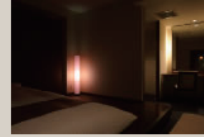

## 商品ラインナップ

シーンに合わせて選べる3つのサイズ。

### size-M

スリムで場所をとらない便利なサイズ。オフィスやホテルの受付スペースから旅館の各部屋まで幅広く使用できます。一般家庭のリビングなどにもフィット。