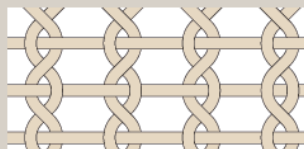

空間を魅力的に変えるのは、  
波打つような不思議な光。

伝統技法「カラミ織り」による生地を、  
二枚重ねにすることで生まれる、  
波打つような表情。  
この不思議な表情を利用した  
商品カテゴリーについて、私たちは  
「moiré magic (モアレマジック)」  
と呼んでいます。

今回、「moiré magic」に  
照明シリーズが誕生しました。  
不思議な表情をシェードに用いることで、  
変化する光が、空間を照らします。  
その場の表情を一変させる輝きを、  
ぜひあなたの空間に。

#### 平安時代に伝来した「カラミ織り」。

平安時代に中国の明から伝えられたとされます。縦糸を2本ずつよりながら、よった間に横糸を通して織り上げます。軽量でさらりとした手触りが独特。法衣や夏の和服地に使われます。私たち風美舎は、法衣織物を製造する織工房として、伝統技法でもあるこの「カラミ織り」を核にさまざまな展開を行っています。

縦糸を互いに絡ませて横糸を織り込む、カラミ織り。