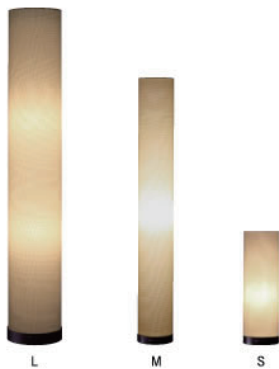

### オリエンタルレッド

温かみと渋さを兼ね備えた朱色の表情が特徴的です。  
シックな空間や、アジアテイストの空間に映えます。

L	63,000円 (税込) 交換シェード33,600円 (税込) φ200mm×h1200mm 電球形蛍光ランプ13W (60W形) ×2
M	31,500円 (税込) φ130mm×h950mm 電球形蛍光ランプ13W (60W形) ×1
S	16,800円 (税込) φ130mm×h400mm 電球形蛍光ランプ 8W (40W形) ×1

### ナイトブルー

深遠な青が神秘的な空気感を描きます。  
醸し出される涼しい雰囲気は、暑い季節にぴったり。  
スパや温泉などの施設に合います。

L	63,000円 (税込) 交換シェード33,600円 (税込) φ200mm×h1200mm 電球形蛍光ランプ13W (60W形) ×2
M	31,500円 (税込) φ130mm×h950mm 電球形蛍光ランプ13W (60W形) ×1
S	16,800円 (税込) φ130mm×h400mm 電球形蛍光ランプ 8W (40W形) ×1