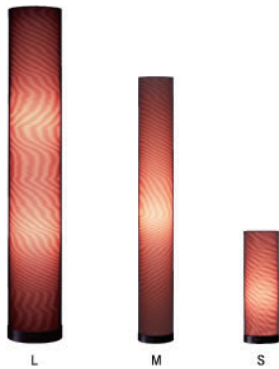

オリエンタルレッド

温かみと渋さを兼ね備えた朱色の表情が特徴的です。
シックな空間や、アジアテイストの空間に映えます。

L	63,000円 (税込) 交換シェード33,600円 (税込) φ200mm×h1200mm 電球形蛍光ランプ13W (60W形) ×2
M	31,500円 (税込) φ130mm×h950mm 電球形蛍光ランプ13W (60W形) ×1
S	16,800円 (税込) φ130mm×h400mm 電球形蛍光ランプ 8W (40W形) ×1